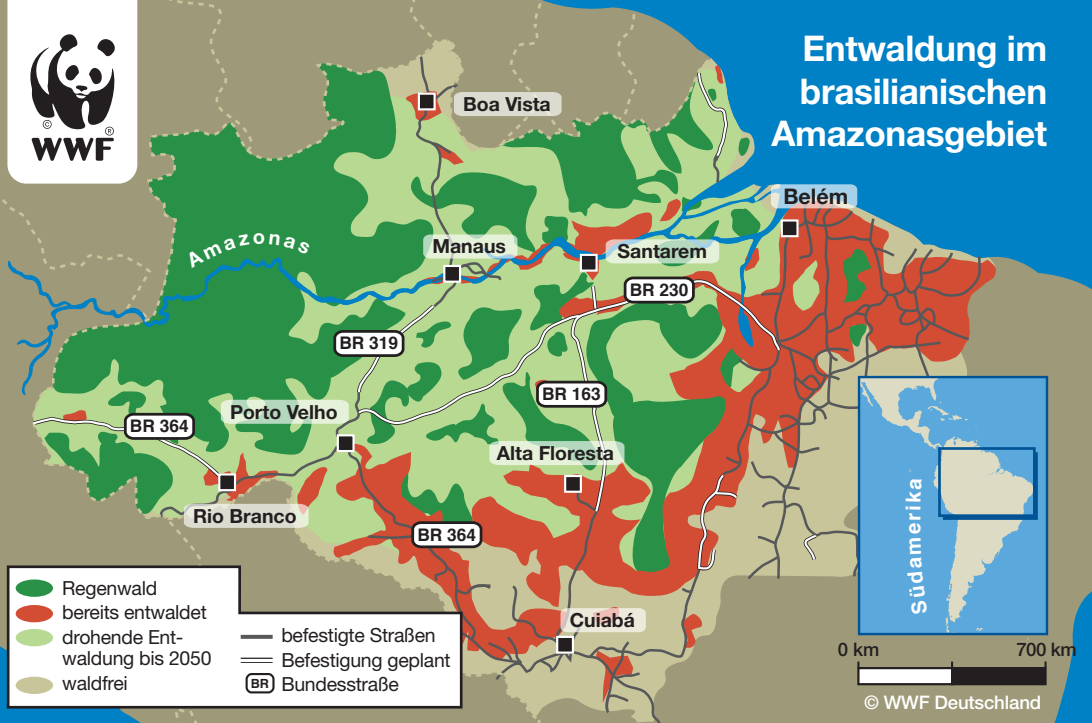

Entwaldung im brasilianischen Amazonasgebiet

0 km 700 km